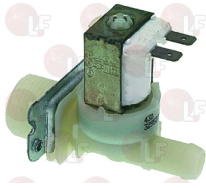

Suitable for:

Suitable for:

**3120009 SOLENOID VALVE 351 220/240V  $\varnothing$  14 mm**  
 solenoid valve 180° - 220/240V 50/60Hz - max 90°C  
 inlet 3/4" - outlet  $\varnothing$  14 mm

BOBECK E30001000  
 EMMEPI 809566  
 MEIKO 9505869  
 ZANUSSI 072282