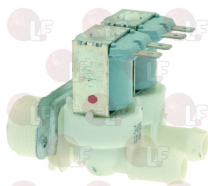

MBM RTFOC00120

MBM 172834

**3120204** **OUTLET REDUCER ELBI 5.5 L/min BROWN**  
for ELBI solenoid valve  
face value +/- 25%

ELECTROLUX 0W2908

ZANUSSI 0W2908

**3120514** **SOLENOID VALVE 353 24V ø 14 mm**  
solenoid valve 180° - 24V 50Hz - max 90°C  
inlet 3/4" - two outlets ø 14 mm